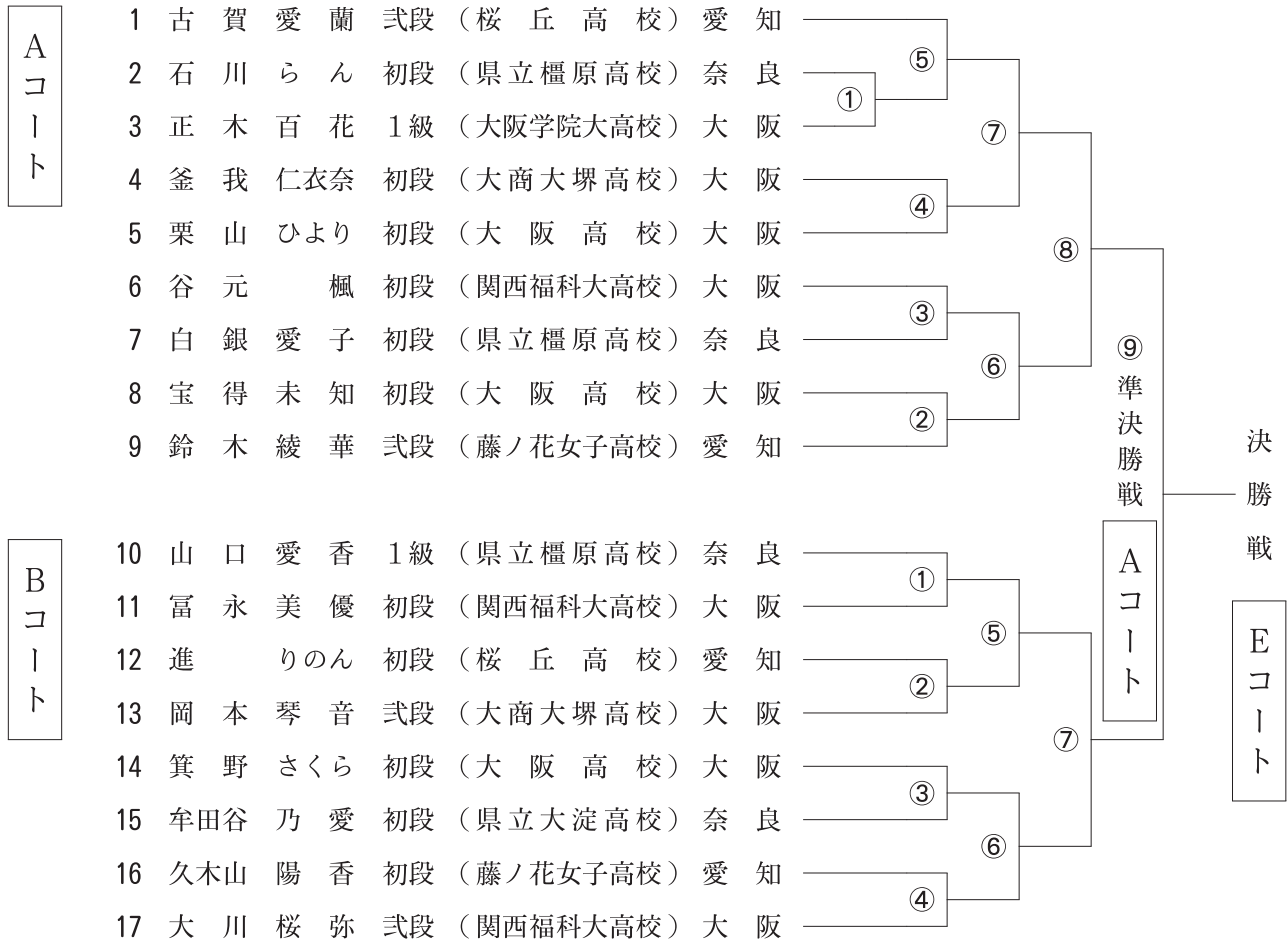

# 第25回 全日本拳法高校女子個人選手権大会組合せ

※選手が付けているゼッケンが、パンフレットの選手番号となります。

成年男女：黒ゼッケン、 高校生男女：赤ゼッケン

選手番号の小さい方が赤

選手番号の大きい方が白

# 第25回 全日本拳法高校女子個人選手権大会組合せ