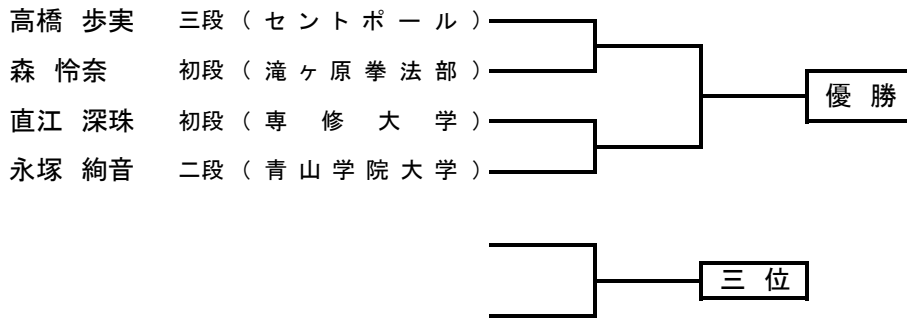

【女子の部】有段軽量級（55kg以下）

上段=赤
下段=白

3分間三本勝負

【女子の部】有段重量級（55kg超）

上段=赤
下段=白

3分間三本勝負