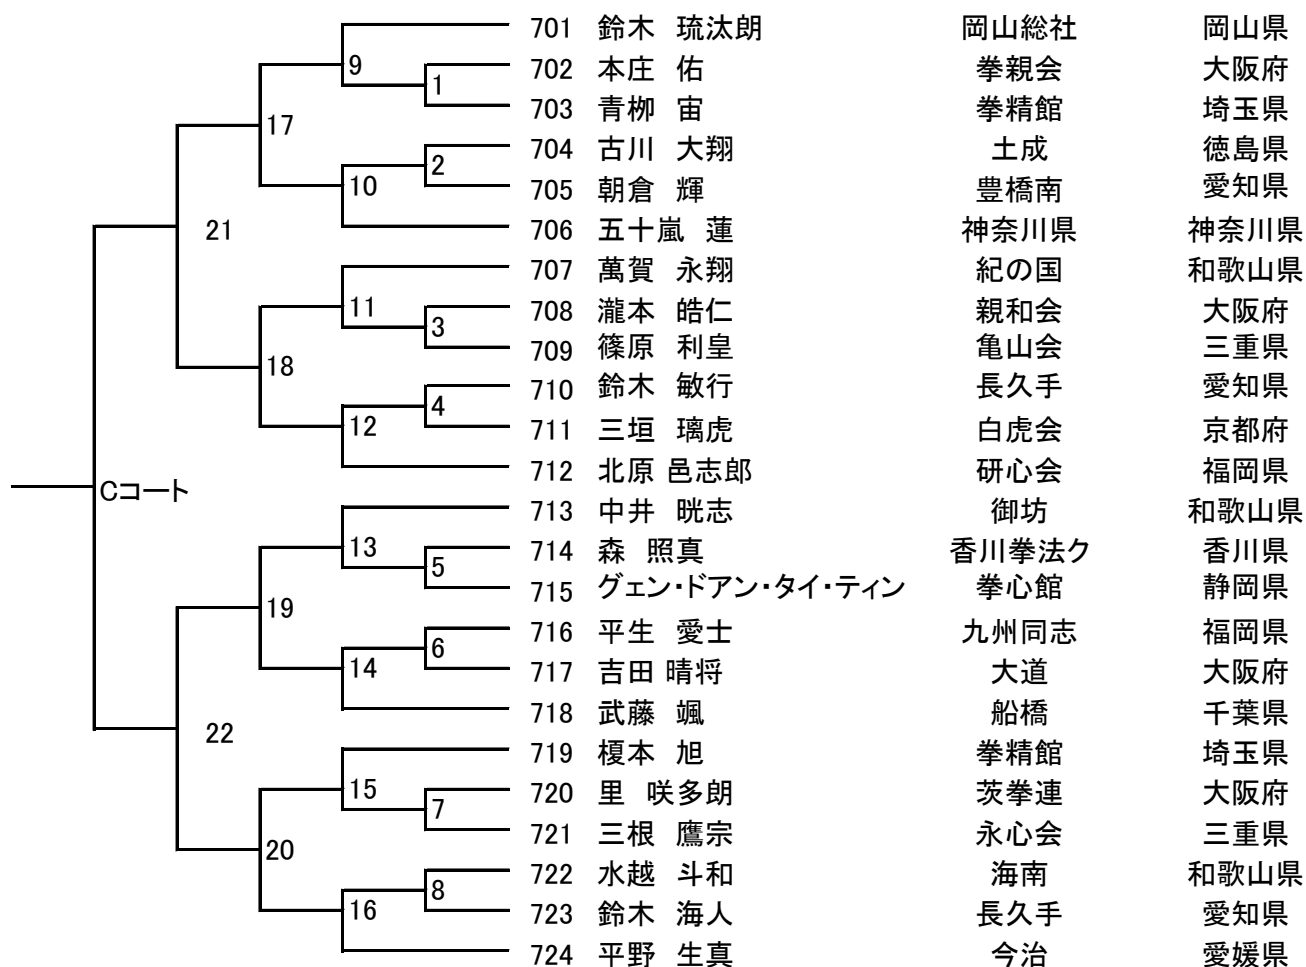

中学校 1年生 男子 Aコート

中学生は開会式終了後に試合を行います。
面とグローブ以外を装着して開会式に出席してください。
開会式終了後すぐに選手待機場所で点呼を開始します。
観覧席には戻らず、面とグローブも持って開会式に出席してください。

中学校 2年生 男子 Cコート

Cコート	18	6	801 佐々木 昊生	永心会	三重県	
			802 金井 律	三密会	大阪府	
		7	803 新川 颯真	青翔中	奈良県	
			804 杉浦 凜太郎	尾張	愛知県	
		15	9	805 大平 健人	疾風会	徳島県
				806 渡辺 仁	御殿場	静岡県
	15	8	807 姜 泰志	守拳連	大阪府	
			808 長井 大河	御坊	和歌山県	
		9	809 三宅 峻矢	松阪西	三重県	
			810 荻野 航	大道	大阪府	
		19	10	811 谷村 康太	拳精館	大分県
				812 村山 滯叶	徳拳連	徳島県
	11		813 奥田 悠介	青翔中	奈良県	
			814 近藤 詠太	豊橋南	愛知県	
	14		7	815 植杉 輝行	白虎会	京都府
				816 塚脇 魁彪	新風会	大阪府
	14	6	817 岡本 晴希	大道	大阪府	
			818 加藤 慶真	嬉野	三重県	
		7	819 中川 真吾	共栄ク	奈良県	
			820 市原 史登	豊川	愛知県	
		7	821 竹嶋 丈	旭拳連	大阪府	
			822 松岡 蒼一郎	九度山	和歌山県	

中学生は開会式終了後に試合を行います。
面とグローブ以外を装着して開会式に出席してください。
開会式終了後すぐに選手待機場所で点呼を開始します。
観覧席には戻らず、面とグローブも持って開会式に出席してください。