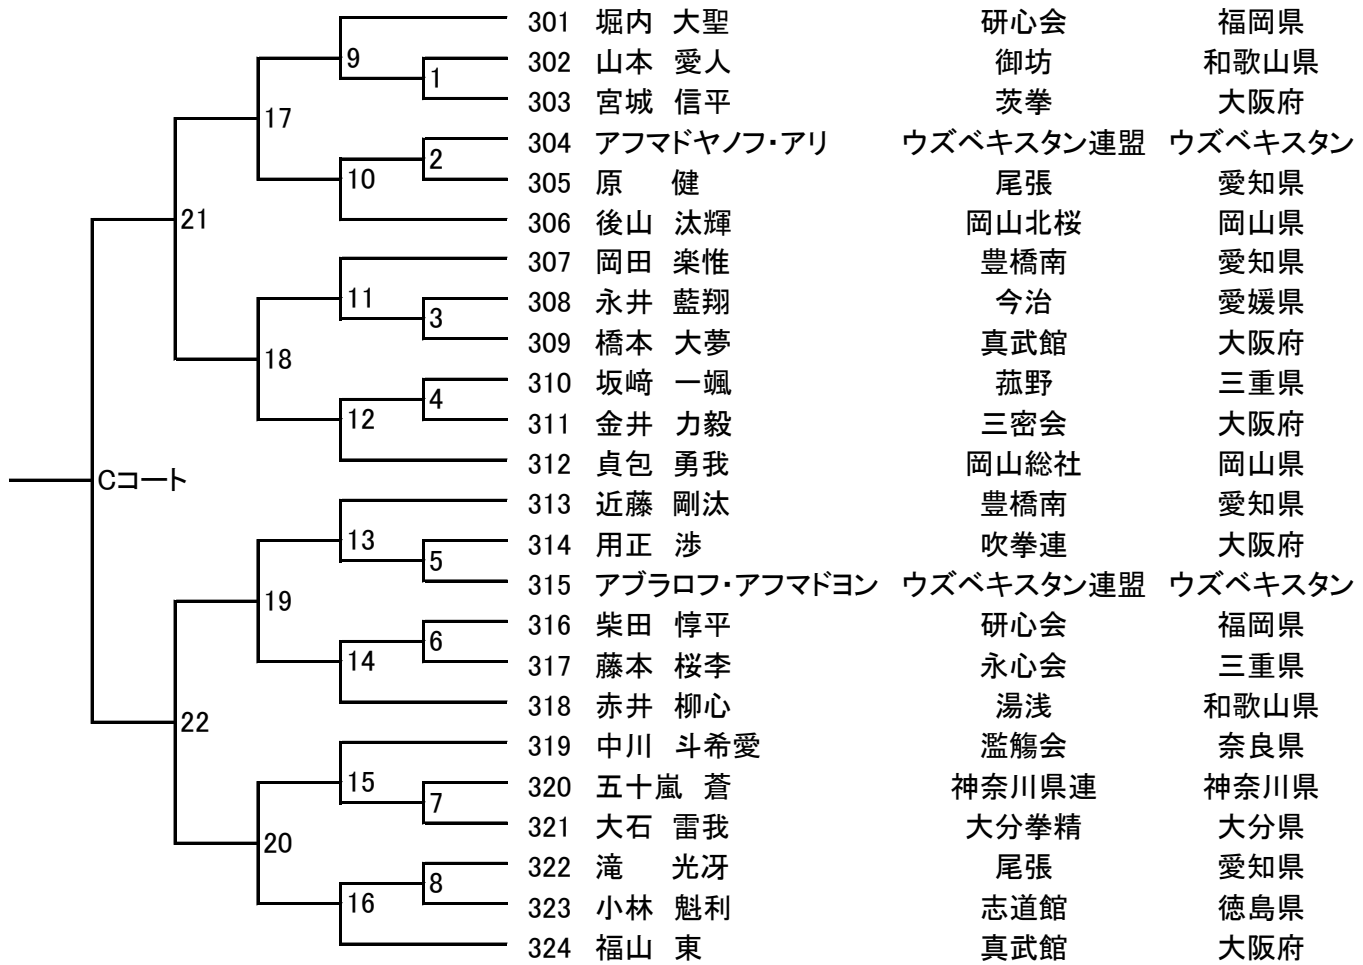

小学校 3年生 男子 Dコート

開会式終了後に防具を着装して選手待機場場に集合してください。
中学生の試合が始まると点呼を開始します。