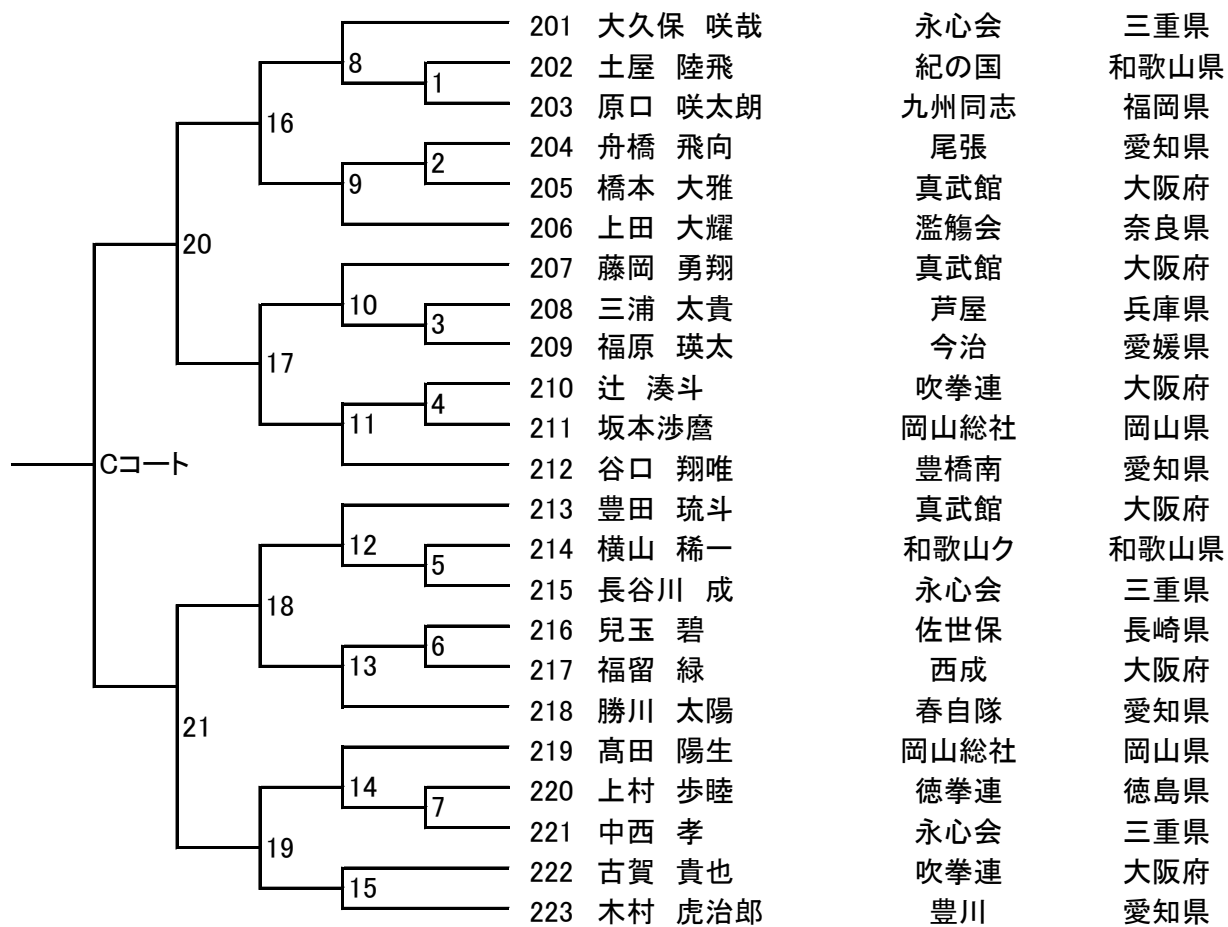

エキシビジョンマッチ 幼児の部 Cコート

—	3	1	001 福山 力	真武館	大阪府
			002 岡本 稜平	徳拳連	徳島県
		2	003 落合 輝磨	真武館	大阪府
			004 大杉 晴玖	御坊	和歌山県

全国少年大会の幼児の部ベスト4の選手によるエキシビジョンマッチです。
来年から小学生として日本拳法を頑張ってくれる選手たちに大きな声援を送り下さい。
Cコートで予定しておりますが、早く終わったコートで実施するのでコートは変更になる
可能性があります。変更の場合はアナウンスでお知らせします。
決勝戦まで実施します。

小学校 1年生 男子 Bコート

—	Cコート	11	1	101 中山 晴貴	昌義館	愛知県
				102 佐藤 暢哉	香川拳法ク	香川県
			2	103 安武 真心	研心会	福岡県
				104 和田谷 琉生	松原	大阪府
			3	105 勝野 太翔	尾張	愛知県
				106 有尾 俊	船拳	千葉県
				107 土性 悠咲	嬉野	三重県
		12	4	108 岡本 隆ノ介	徳拳連	徳島県
				109 高木 護	尾張	愛知県
			5	110 金海 大志	研心会	福岡県
				111 アフマドヤノフ・ウマル	ウズベキスタン連盟	ウズベキスタン
			6	112 山口 翠琥	名育会	愛知県
				113 足立 慧	旭拳連	大阪府
				114 米村 匠未	永心会	三重県

開会式終了後に防具を着装して選手待機場場に集合してください。
中学生の試合が始まると点呼を開始します。

小学校 2年生 男子 Aコート

開会式終了後に防具を着装して選手待機場場に集合してください。
中学生の試合が始まると点呼を開始します。