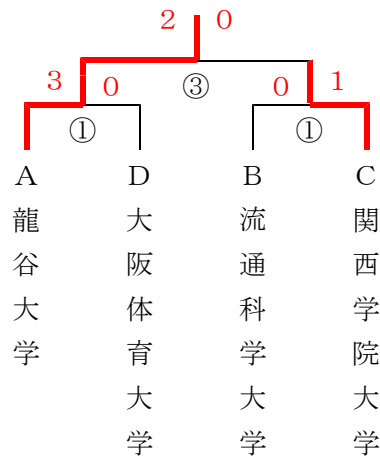

1部予選リーグ戦組合せ

Aリーグ	Bリーグ	Cリーグ	Dリーグ
龍谷大学	立命館大学	関西学院大学	同志社大学
大阪経済大学	大阪市立大学	関西外国語大学	関西大学
大阪商業大学	流通科学大学	桃山学院大学	大阪体育大学

一部12校によりベスト4を決定その後この4校により決勝トーナメント
各リーグ最下位校によって一部残留試合を行う

一部決勝トーナメント