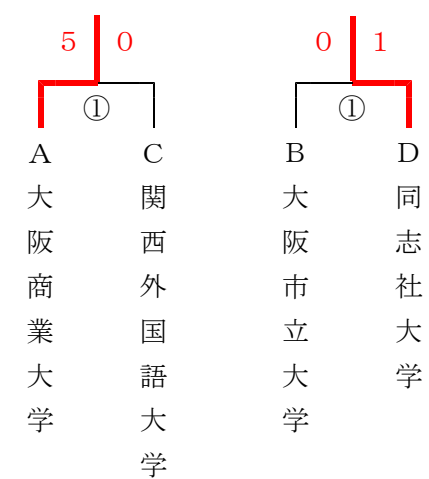

1部予選リーグ戦組合せ

Aリーグ	Bリーグ	Cリーグ	Dリーグ
龍谷大学	立命館大学	関西学院大学	同志社大学
大阪経済大学	大阪市立大学	関西外国語大学	関西大学
大阪商業大学	流通科学大学	桃山学院大学	大阪体育大学

一部12校によりベスト4を決定その後この4校により決勝トーナメント
各リーグ最下位校によって一部残留試合を行う

一部決勝トーナメント

一部三位決定戦

一部残留トーナメント
残留

一部予選リーグ戦