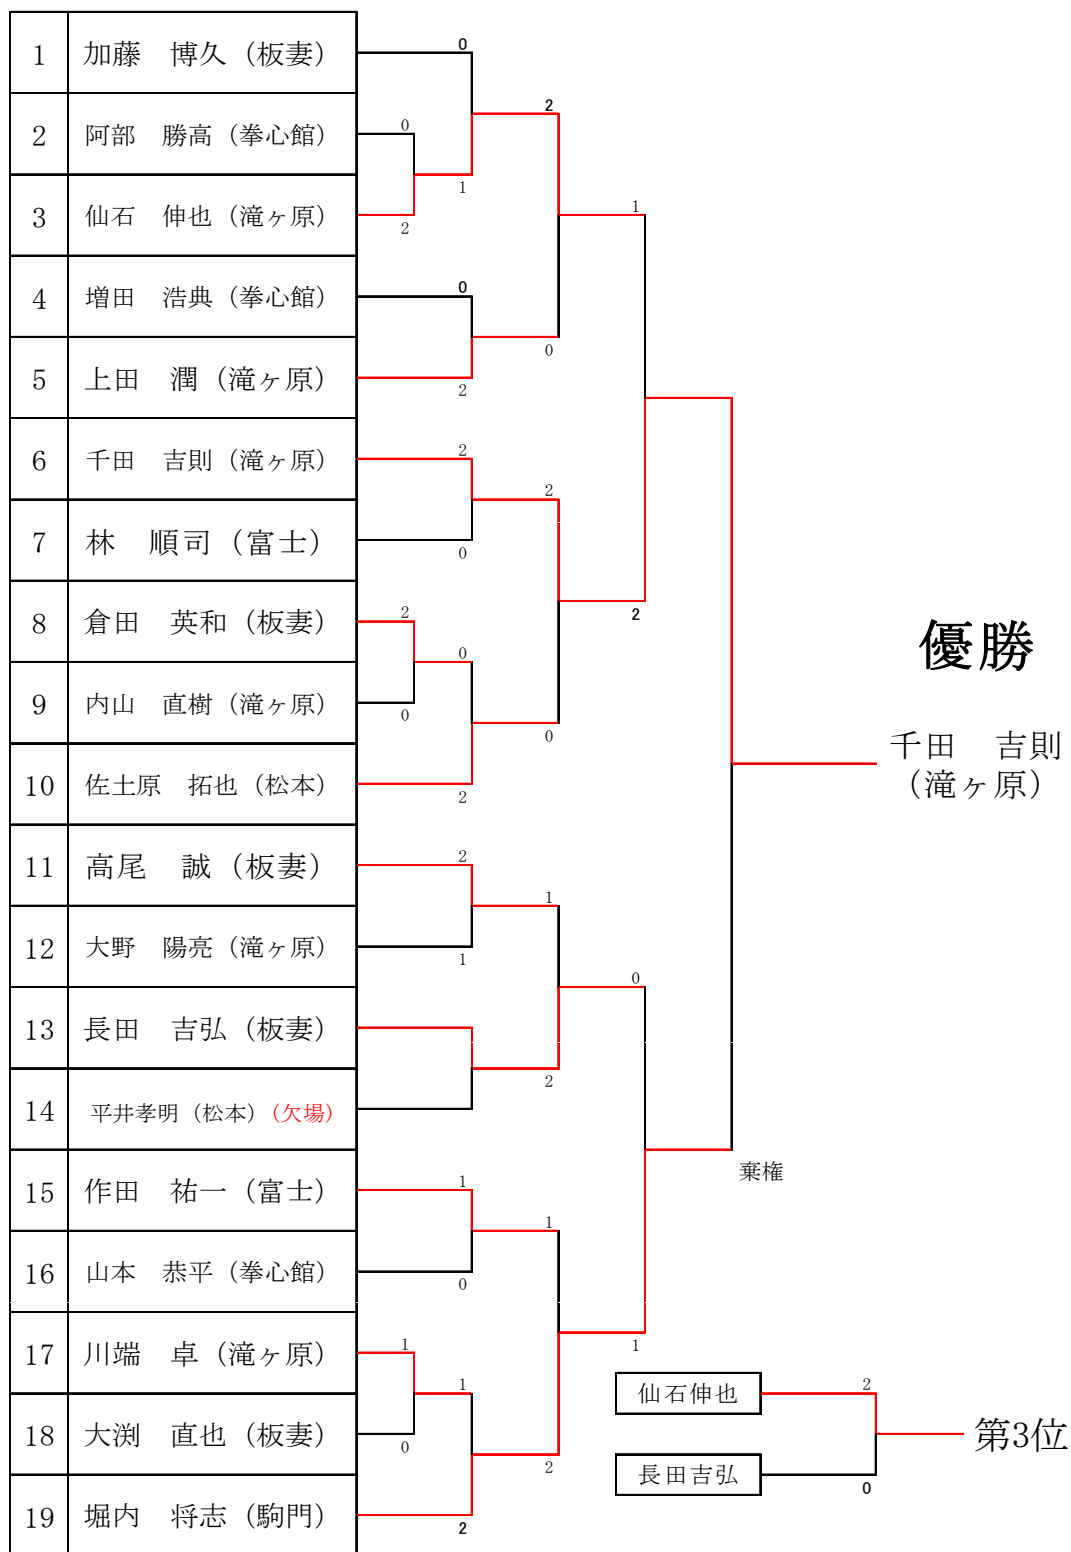

第16回静岡甲信越大会 総合予選の部

優勝	千田	吉則	(滝ヶ原)
準優勝	堀内	将志	(駒門)
第三位	仙石	伸也	(滝ヶ原)
敢闘賞	長田	吉弘	(板妻)

第 16 回 日本拳法 静岡甲信越大会 女子の部

	1	2	3	4	5
	つるみ さおり 鶴見 早織 (北富士)	なかの まゆみ 中野 真由美 (滝ヶ原)	ほそや さき 細谷 沙貴 (滝ヶ原)	やご しほ 矢後 紫帆 (北富士)	なめかた まみ 行方 麻美 (北富士)
1		0-2 ×	0-2 ×	2-1 ○	2-0 ○
2	2-0 ○		0-1 ×	2-0 ○	2-0 ○
3	2-0 ○	1-0 ○		2-0 ○	2-0 ○
4	1-2 ×	0-2 ×	0-2 ×		1-2 ×
5	0-2 ×	0-2 ×	0-2 ×	1-0 ○	

優勝 細谷 沙貴 (滝ヶ原)
 準優勝 中野 真由美 (滝ヶ原)
 第三位 鶴見 早織 (北富士)
 敢闘賞 行方 麻美 (北富士)

第 5 回 日本拳法 静岡県少年大会 高校生の部

	1	2	3
	やまだ たいき 山田 太粹 (拳精館)	あおき かいと 青木 海偉斗 (拳精館)	なかざわ はる 中澤 悠瑠 (御殿場道場)
1		2-0 ○	2-0 ○
2	0-2 ×		2-1 ○
3	0-2 ×	1-2 ×	

特別編入

優勝 青木 海偉斗 (拳精館)
 準優勝 中澤 悠瑠 (御殿場道場)

**第5回 日本拳法 静岡県少年大会
中学生 3年の部**

		1	2	3
		やまだ たいき 山田 太粋 (拳精館)	しおざわ かりん 塩澤 花鈴 (拳心館)	はっとり そうや 服部 蒼矢 (堅志会)
1	やまだ たいき 山田 太粋 (拳精館)	/	2-0 ○	2-0 ○
2	しおざわ かりん 塩澤 花鈴 (拳心館)	0-2 ×	/	0-2 ×
3	はっとり そうや 服部 蒼矢 (堅志会)	0-2 ×	2-0 ○	/